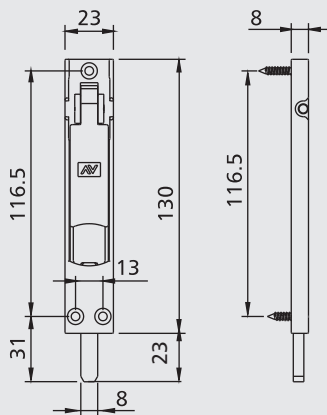

1557/13

1557/45

1557/65