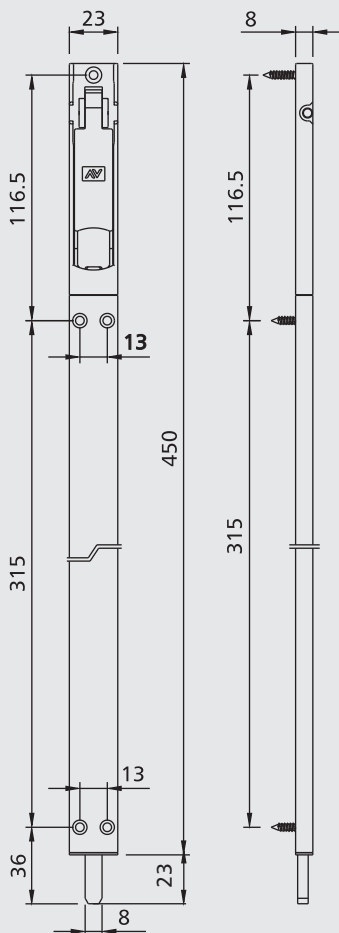

1557/13

1557/45

1557/65