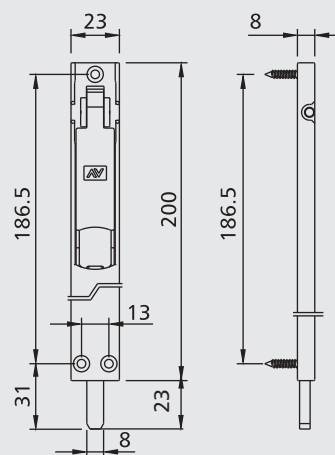

1557/13

1557/20

1557/45

1557/65