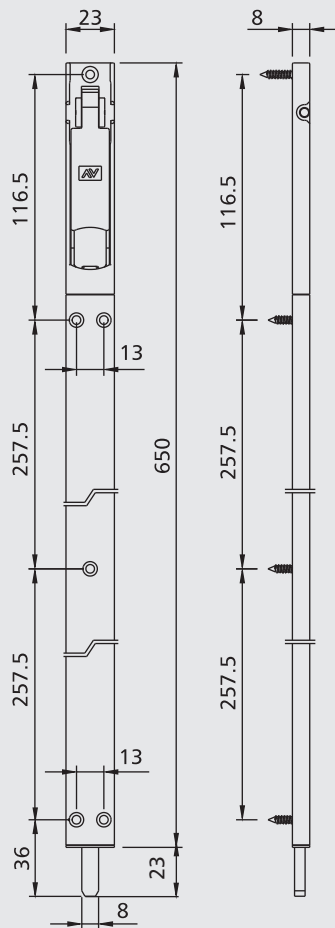

### Шпингалет для дверей

Арт.	Описание	Мин. к-во
1557/13	(патент) Шпингалет длиной 13 см с рычагом (длина хода 22 мм) из цинково-алюминиевого сплава, стержень и 3 винта TS Ш 3,9x19 из нержавеющей стали.	20
1557/20	То же, что и 1557/13, но длиной 20 см.	
1557/45	(патент) Шпингалет длиной 45 см с рычагом (длина хода 22 мм) из цинково-алюминиевого сплава и алюминия, стержень и 5 винтов TS Ш 3,9x19 из нержавеющей стали.	
1557/65	(патент) Шпингалет длиной 65 см с рычагом (длина хода 22 мм) из цинково-алюминиевого сплава и алюминия, стержень и 6 винтов TS Ш 3,9x19 из нержавеющей стали.	

1557/13

1557/20

1557/45

1557/65