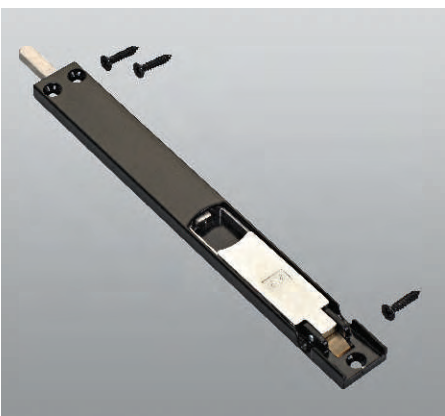

## Новый шпингалет для дверей

- > Уменьшенные размеры
- > Монолитная версия шпингалета длиной 13 см
- > Для профилей с термовставкой и для «холодных» профилей

### Шпингалет для дверей

Арт.	Описание	Мин. к-во
1557/13	(патент) Шпингалет длиной 13 см с рычагом (длина хода 22 мм) из цинково-алюминиевого сплава, стержень и 3 винта TS Ш 3,9x19 из нержавеющей стали.	20
1557/20	То же, что и 1557/13, но длиной 20 см.	
1557/45	(патент) Шпингалет длиной 45 см с рычагом (длина хода 22 мм) из цинково-алюминиевого сплава и алюминия, стержень и 5 винтов TS Ш 3,9x19 из нержавеющей стали.	
1557/65	(патент) Шпингалет длиной 65 см с рычагом (длина хода 22 мм) из цинково-алюминиевого сплава и алюминия, стержень и 6 винтов TS Ш 3,9x19 из нержавеющей стали.	