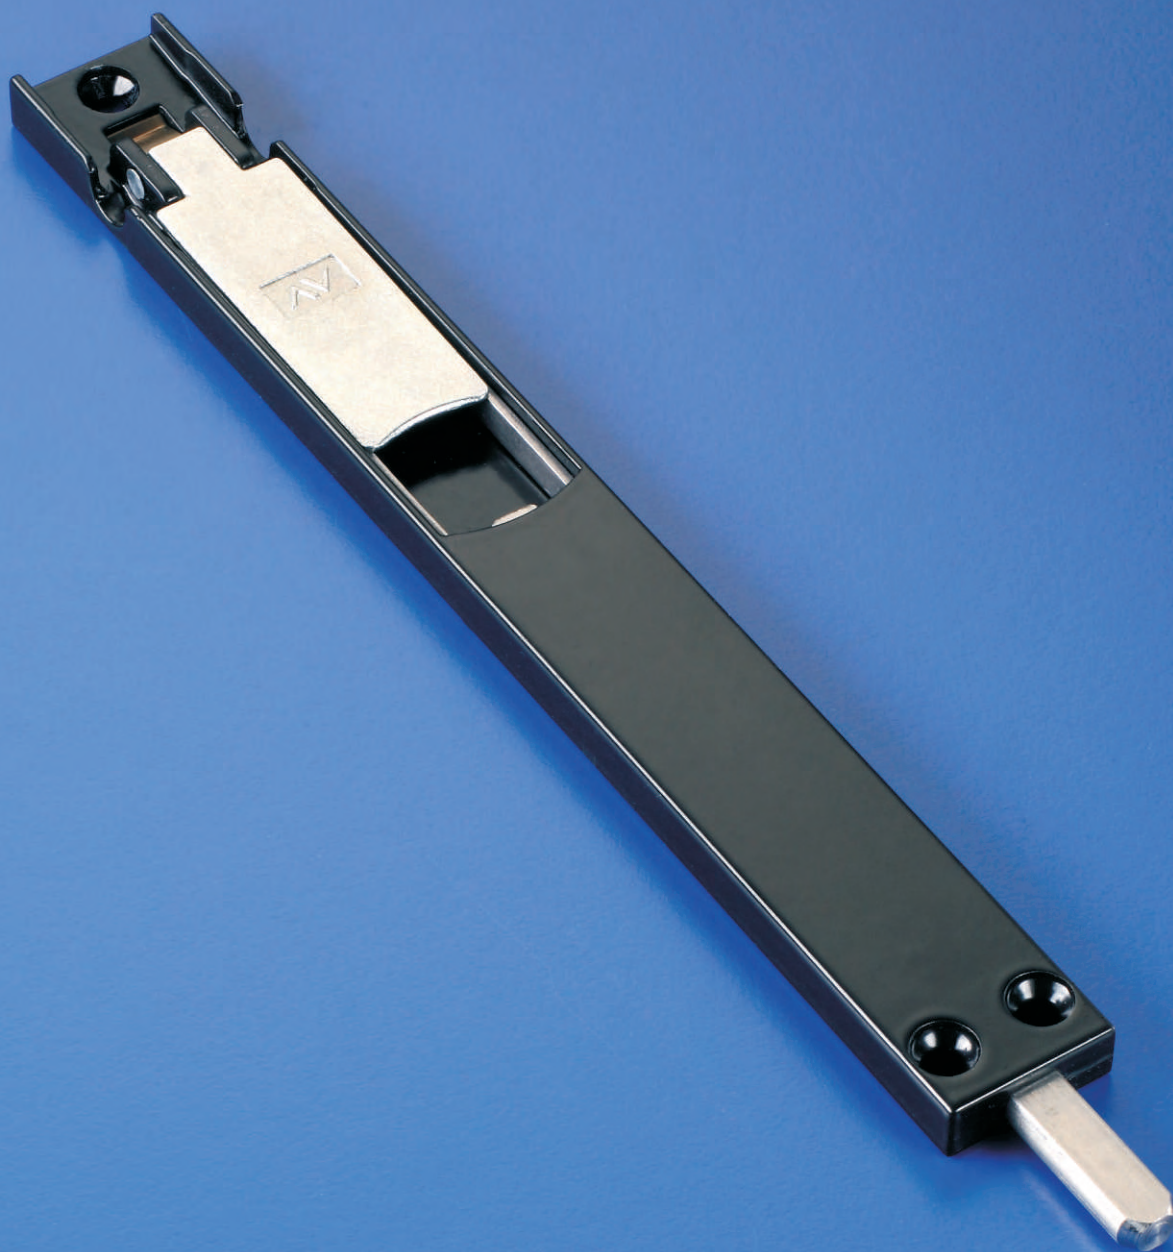

# IPER REVERTO

## Новый шпингалет для дверей

- > Уменьшенные размеры
- > Монолитная версия шпингалета длиной 13 см
- > Для профилей с термовставкой и для «холодных» профилей

# Новый шпингалет для дверей